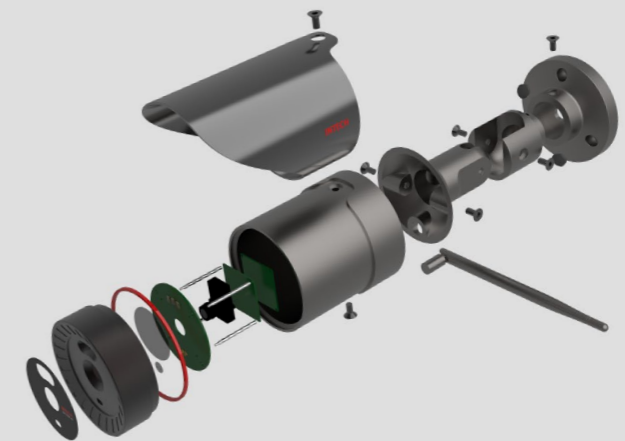

product design