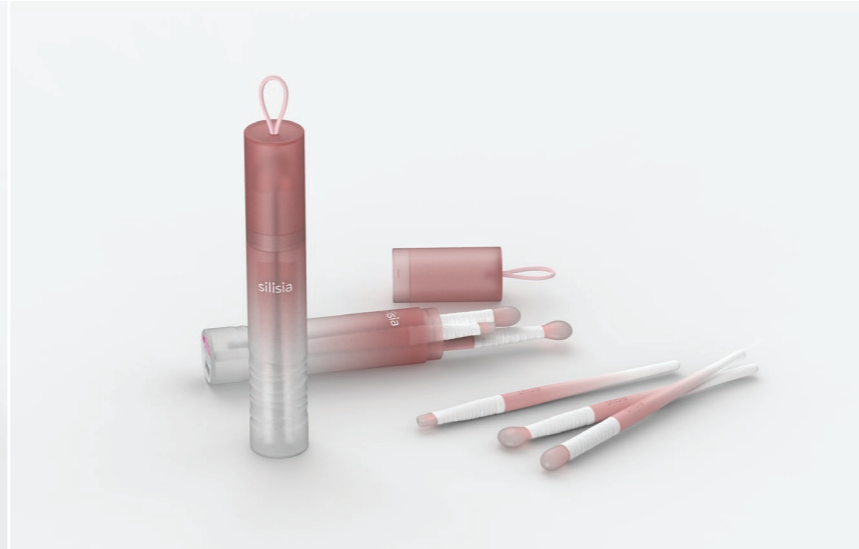

product design

SILISIA Silicone Makeup Brush