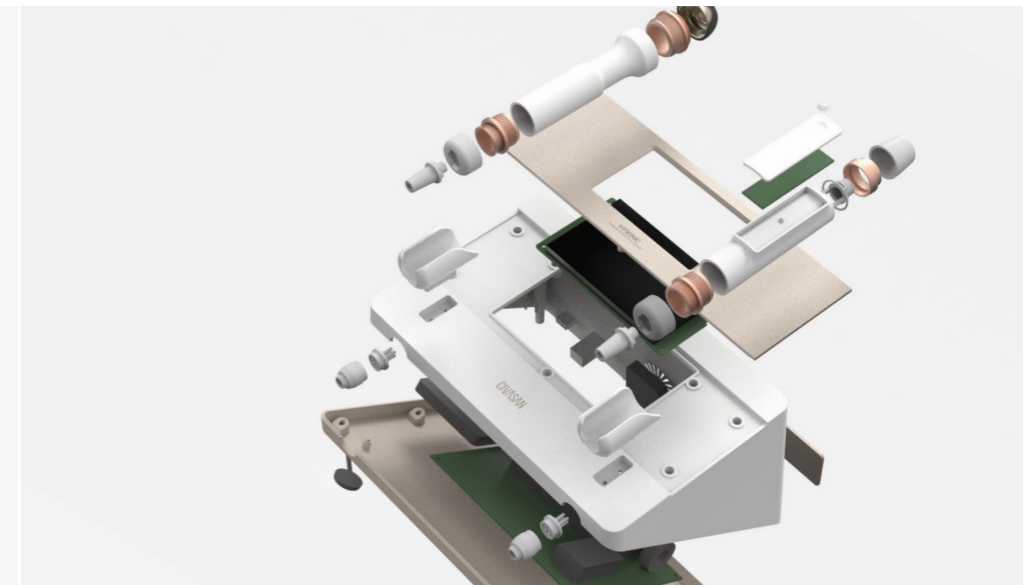

product design

JLU Skin Care System