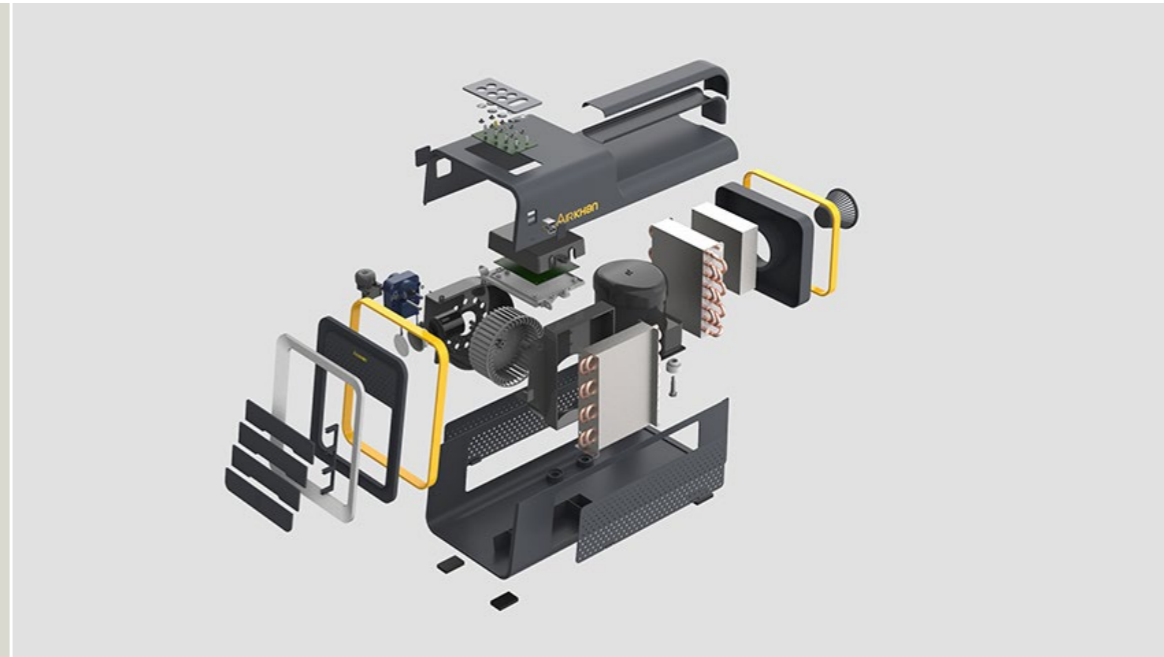

우수디자인
산업통상자원부선정

산업통상자원부
뿌리기업명가 대통령표창

product design

MONITECH Handheld Weld Checker

CREATIO
한국 디자인 100선 수상

product design

MEKAS Handy Air Conditioner

product design