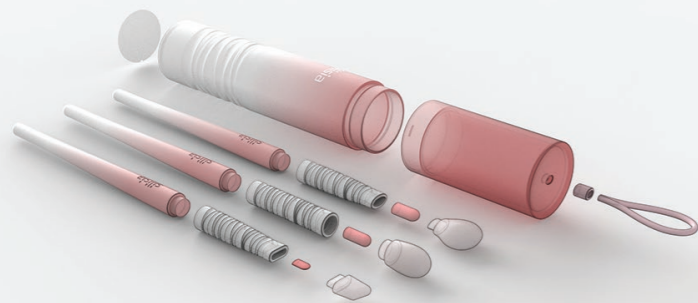

product design

SILISIA Silicone Makeup Brush